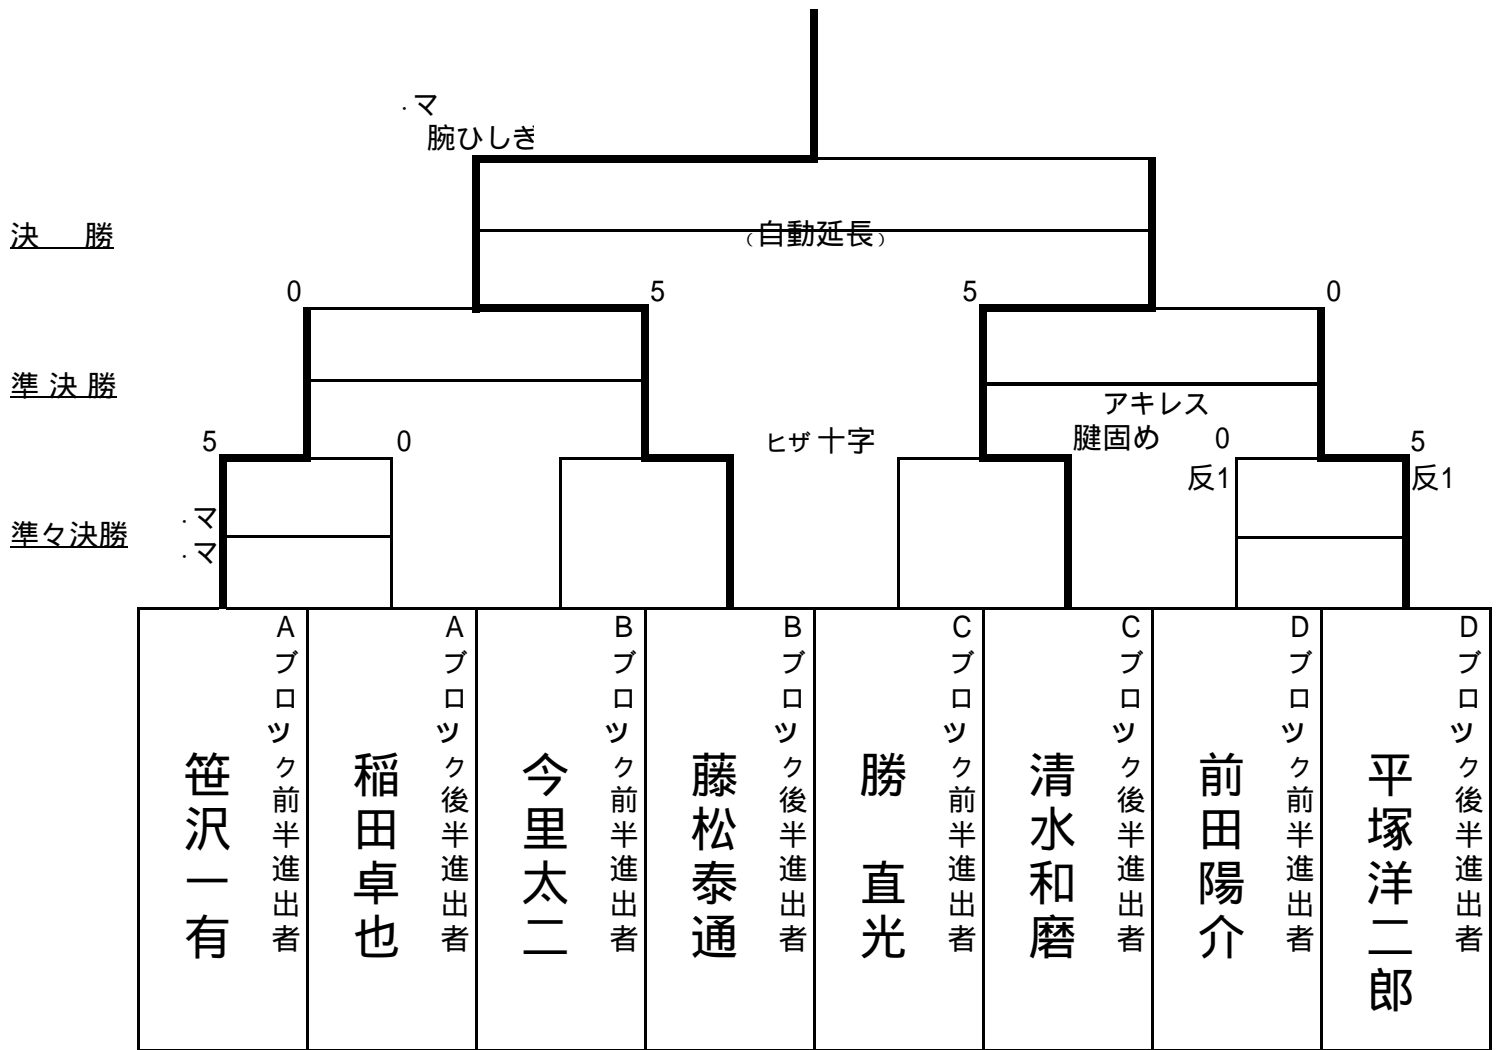

2006 北斗旗全日本空道無差別選手権大会

< 準々決勝 ~ 決勝 > ~ BEST8 進出者 ~

優勝 藤松泰通(総本部)

準優勝 清水和磨(総本部)

第3位 笹沢一有(早稲田)

第4位 平塚洋二郎(九州)

第5位 勝直光(早稲田)

第6位 前田陽介(渋谷)

第7位 今里太二(筑紫野)

第8位 稲田卓也(横浜北)

特別賞 齋藤徹(日本拳法 梟雄会)

サブミッションアーツ賞 笹沢一有(早稲田)

全日本空道女子選抜大会 優勝 岡裕美(横浜北)