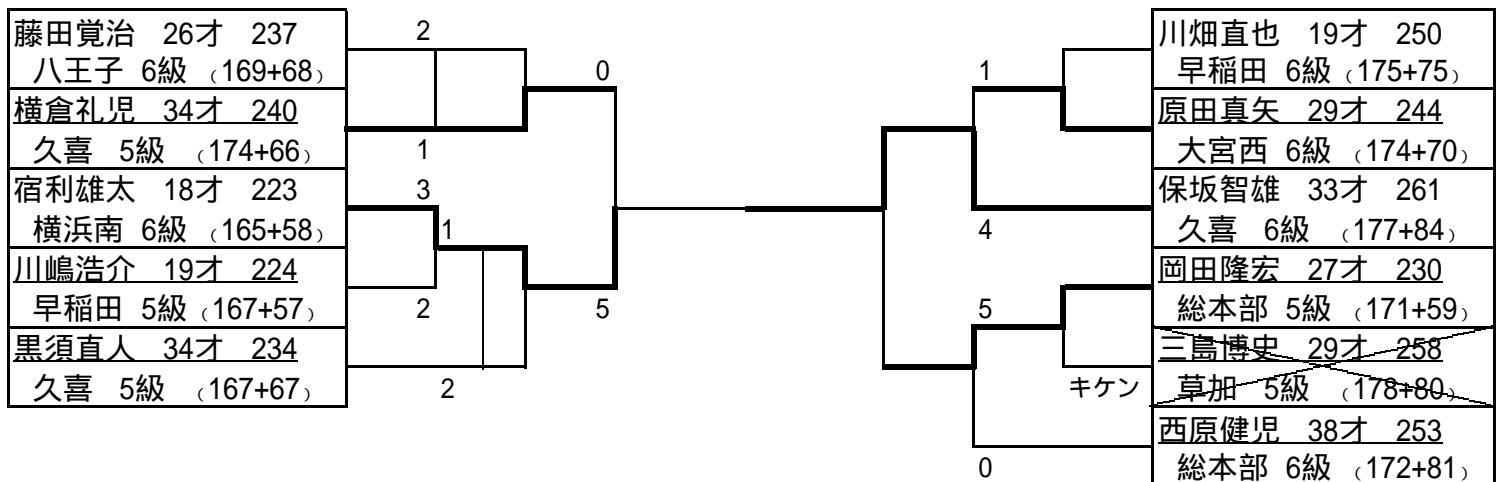

<青・白帯の部>

優勝 佐藤 忠彦

準優勝 星野 幸三

3位 田中 洋輔

<黄帯の部>

優勝 保坂 智雄

準優勝 宿利 雄太

<緑帯の部>