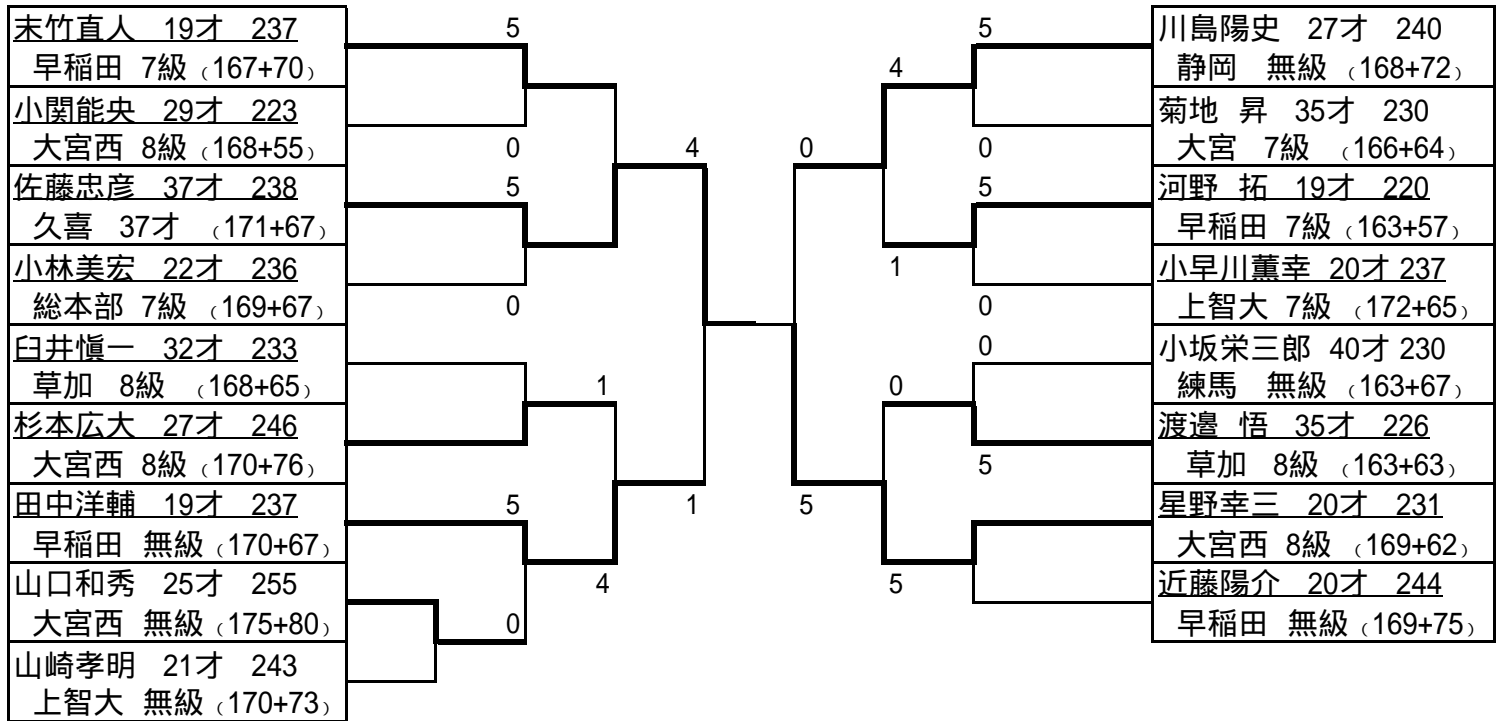

<青・白帯の部>

優勝 佐藤 忠彦

準優勝 星野 幸三

3位 田中 洋輔

<黄帯の部>

優勝 保坂 智雄

準優勝 宿利 雄太

<緑帯の部>