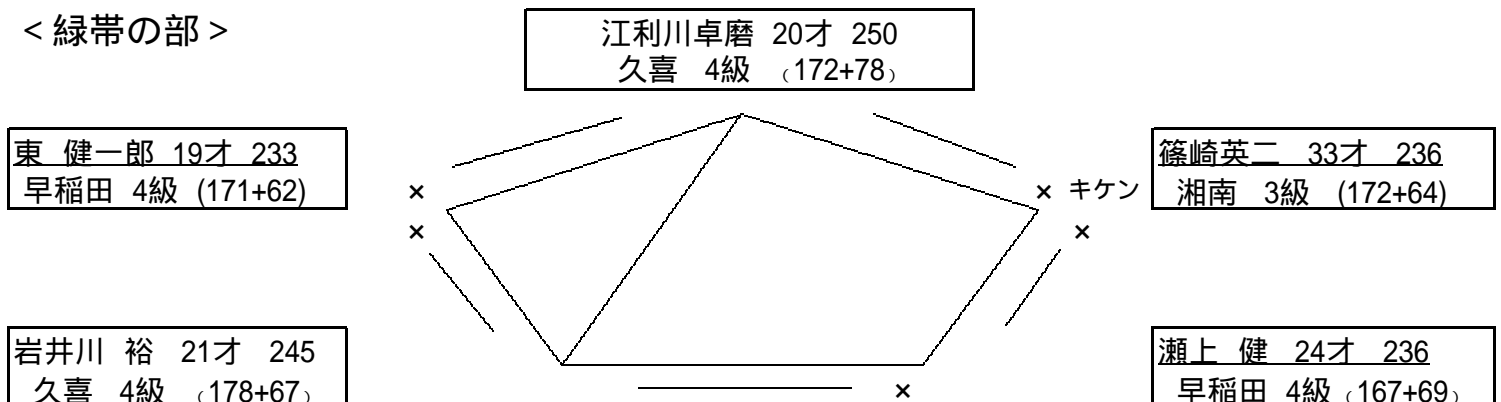

<青・白帯の部>

優勝 佐藤 忠彦

準優勝 星野 幸三

3位 田中 洋輔

<黄帯の部>

優勝 保坂 智雄

準優勝 宿利 雄太

<緑帯の部>