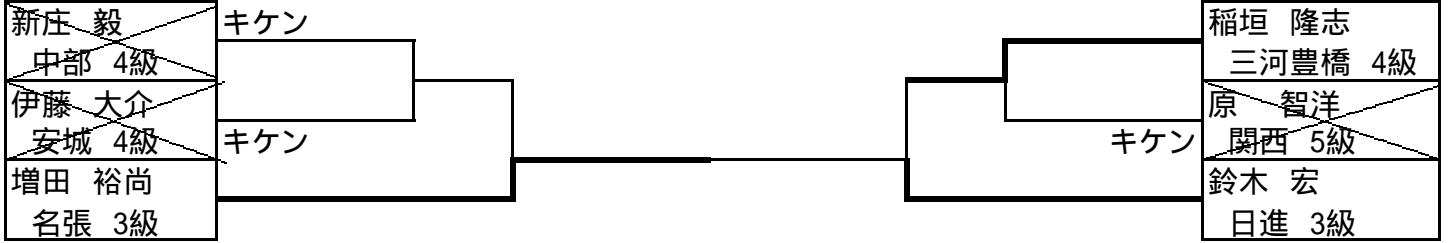

優勝 豊田 力也

準優勝 服部 篤人

一般黄帯以下の部

山口 裕太 四日市 無級	}	}	}	}	}	ソコロフ ワロジミル 岡崎 無級
阪本 誠司 関西 無級						坂口 一樹 安城 無級
小山 慎治 大阪北 7級						原 智洋 関西 5級
水野 善人 安城 8級						中村 有希 豊田大谷 8級
中野 太一 名張 7級						下村 卓士 天王寺 7級
渡辺 敏壮 名張 8級						藪上 良彦 大阪南
向井 博 大阪北 10級						沖田 博之 関西 6級
石川 明広 大阪南 6級						富岡 一博 天王寺 6級
畑地 桜樹 関西 無級						戸倉 義朗 名張 5級
伊藤 剛 中部 6級						五味 栄 日進 8級

優勝 中村 有希

準優勝 伊藤 剛

一般緑帯の部

優勝 増田 裕尚

準優勝 鈴木 宏

ビジネスマンクラスの部

優勝 大岩 只佳

準優勝 梶原 正好