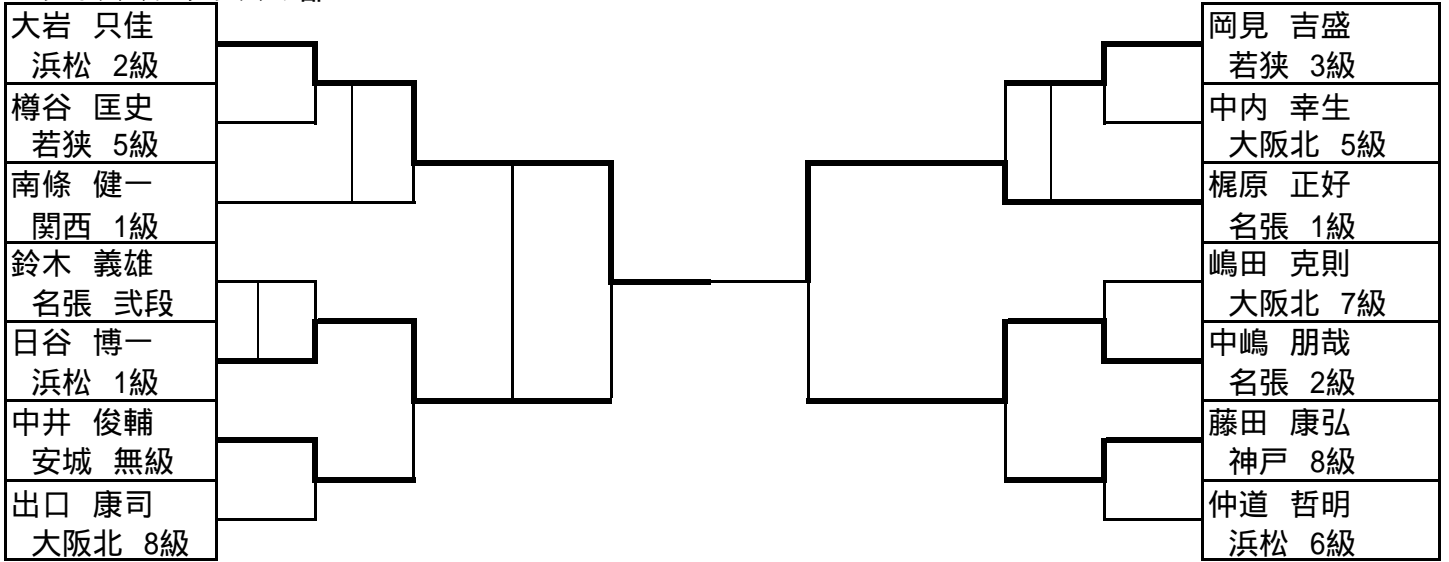

優勝 中村 有希

準優勝 伊藤 剛

一般緑帯の部

優勝 増田 裕尚

準優勝 鈴木 宏

ビジネスマンクラスの部

優勝 大岩 只佳

準優勝 梶原 正好